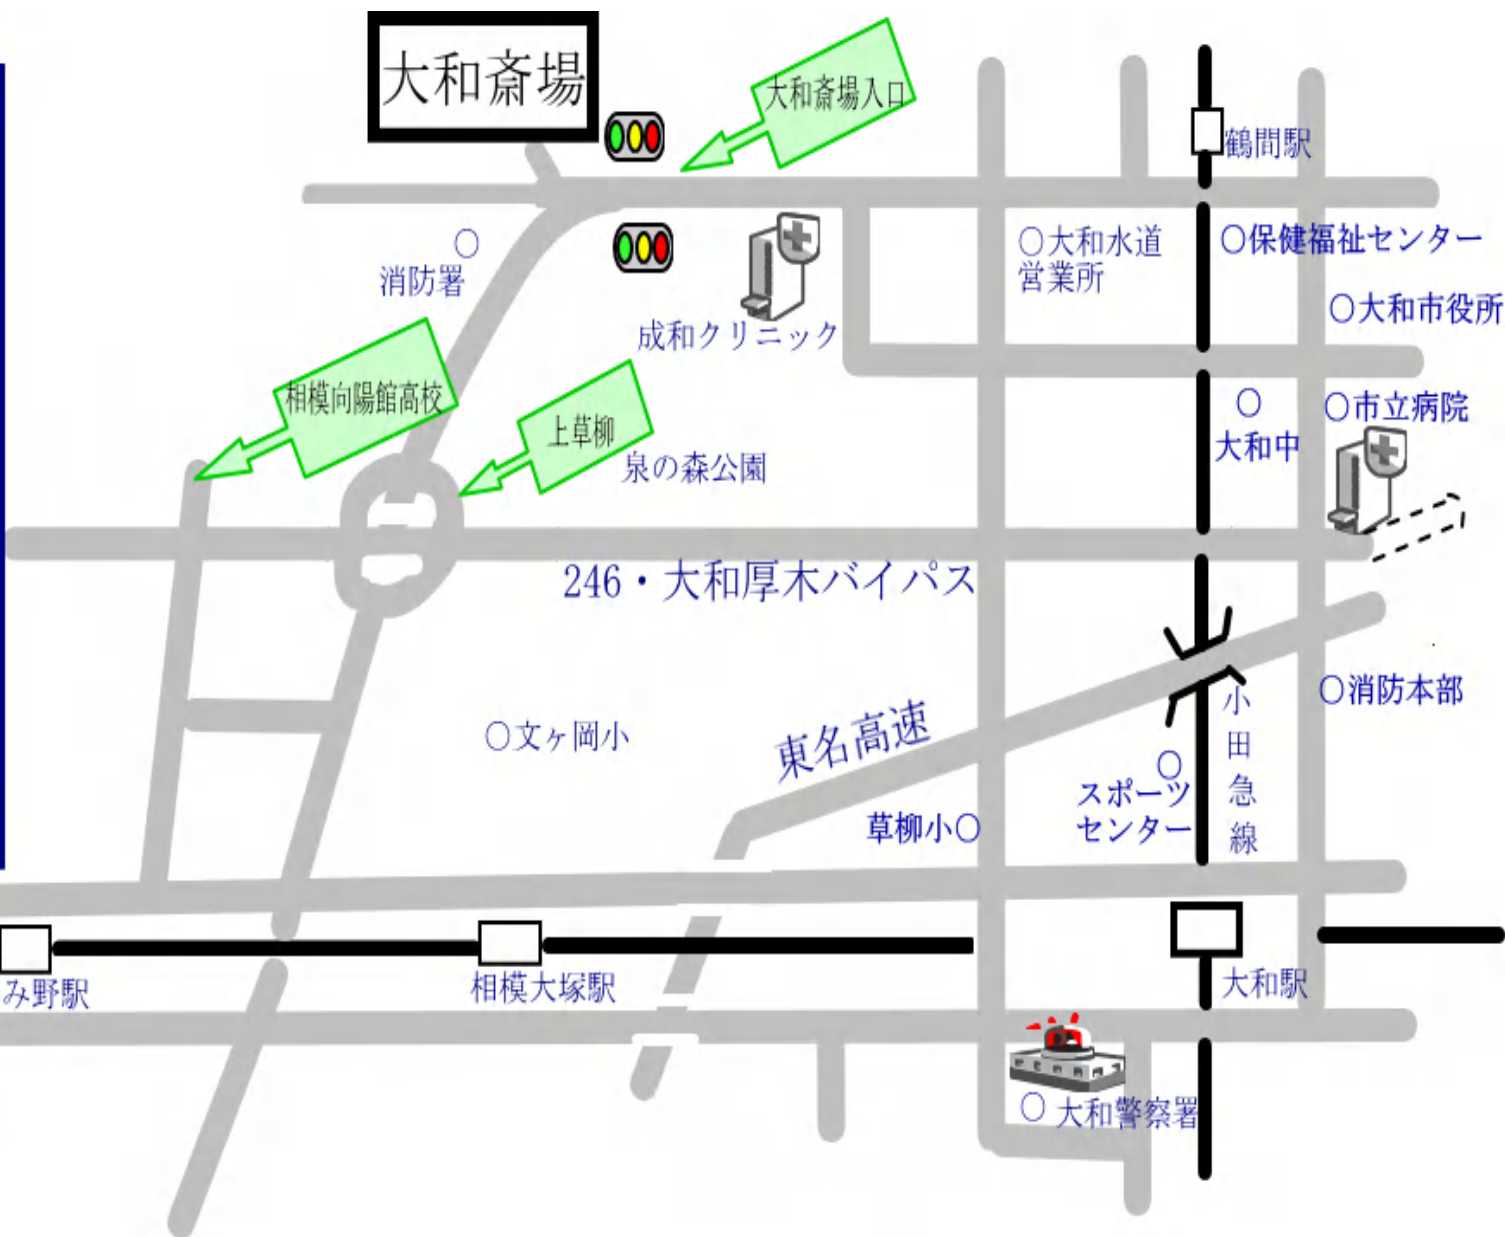

大和斎場案内図

○タクシーの場合

小田急線 鶴間駅約5分
 小田急線 南林間駅約10分
 相模鉄道線 さがみ野駅約5分
 小田急・相模鉄道線
 大和駅約15分
 田園都市・小田急線
 中央林間駅約15分

○徒歩の場合

小田急線 鶴間駅約20分

相模鉄道線
 相模大塚駅約20分
 さがみ野駅約20分

○所在地 大和市西鶴間8-10-8
 ○電話 046-264-5566