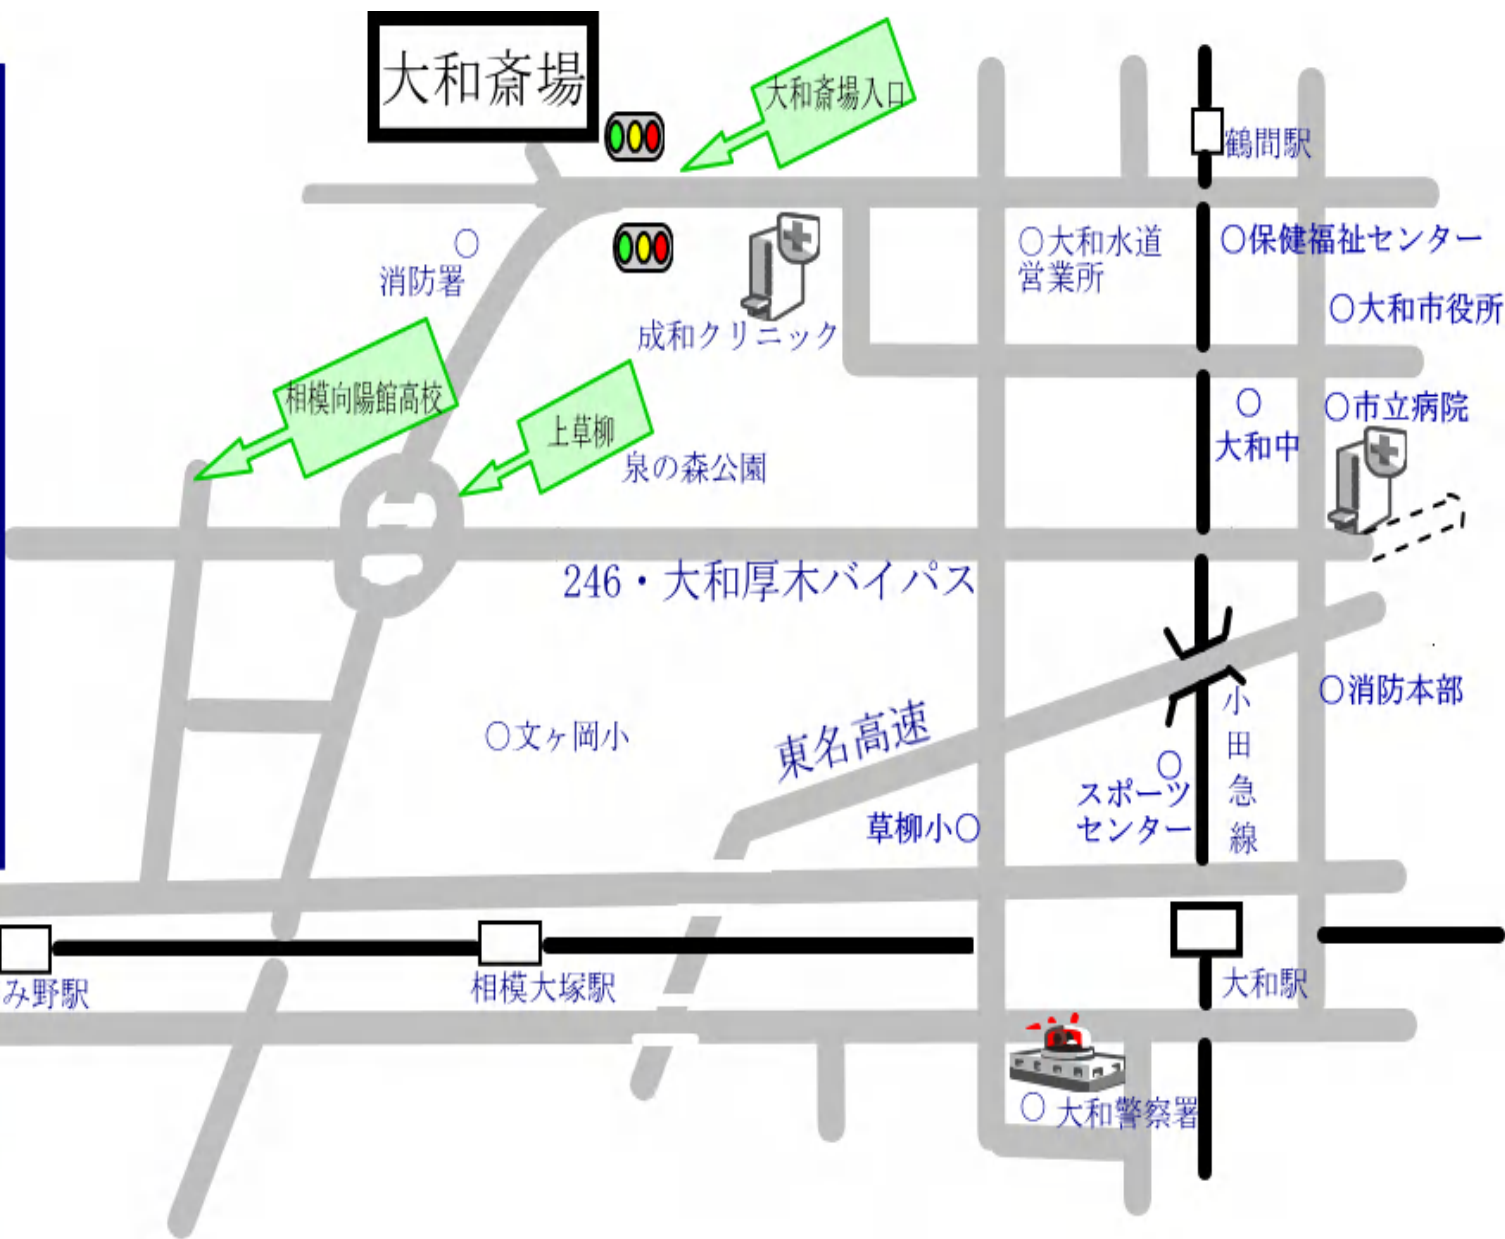

大和斎場案内図

- タクシーの場合
- 小田急線 鶴間駅約5分
- 小田急線 南林間駅約10分
- 相模鉄道線 さがみ野駅約5分
- 小田急・相模鉄道線
大和駅約15分
- 田園都市・小田急線
中央林間駅約15分
- 徒歩の場合
- 小田急線 鶴間駅約20分
- 相模鉄道線
相模大塚駅約20分
さがみ野駅約20分

○所在地 大和市西鶴間8-10-8
○電話 046-264-5566